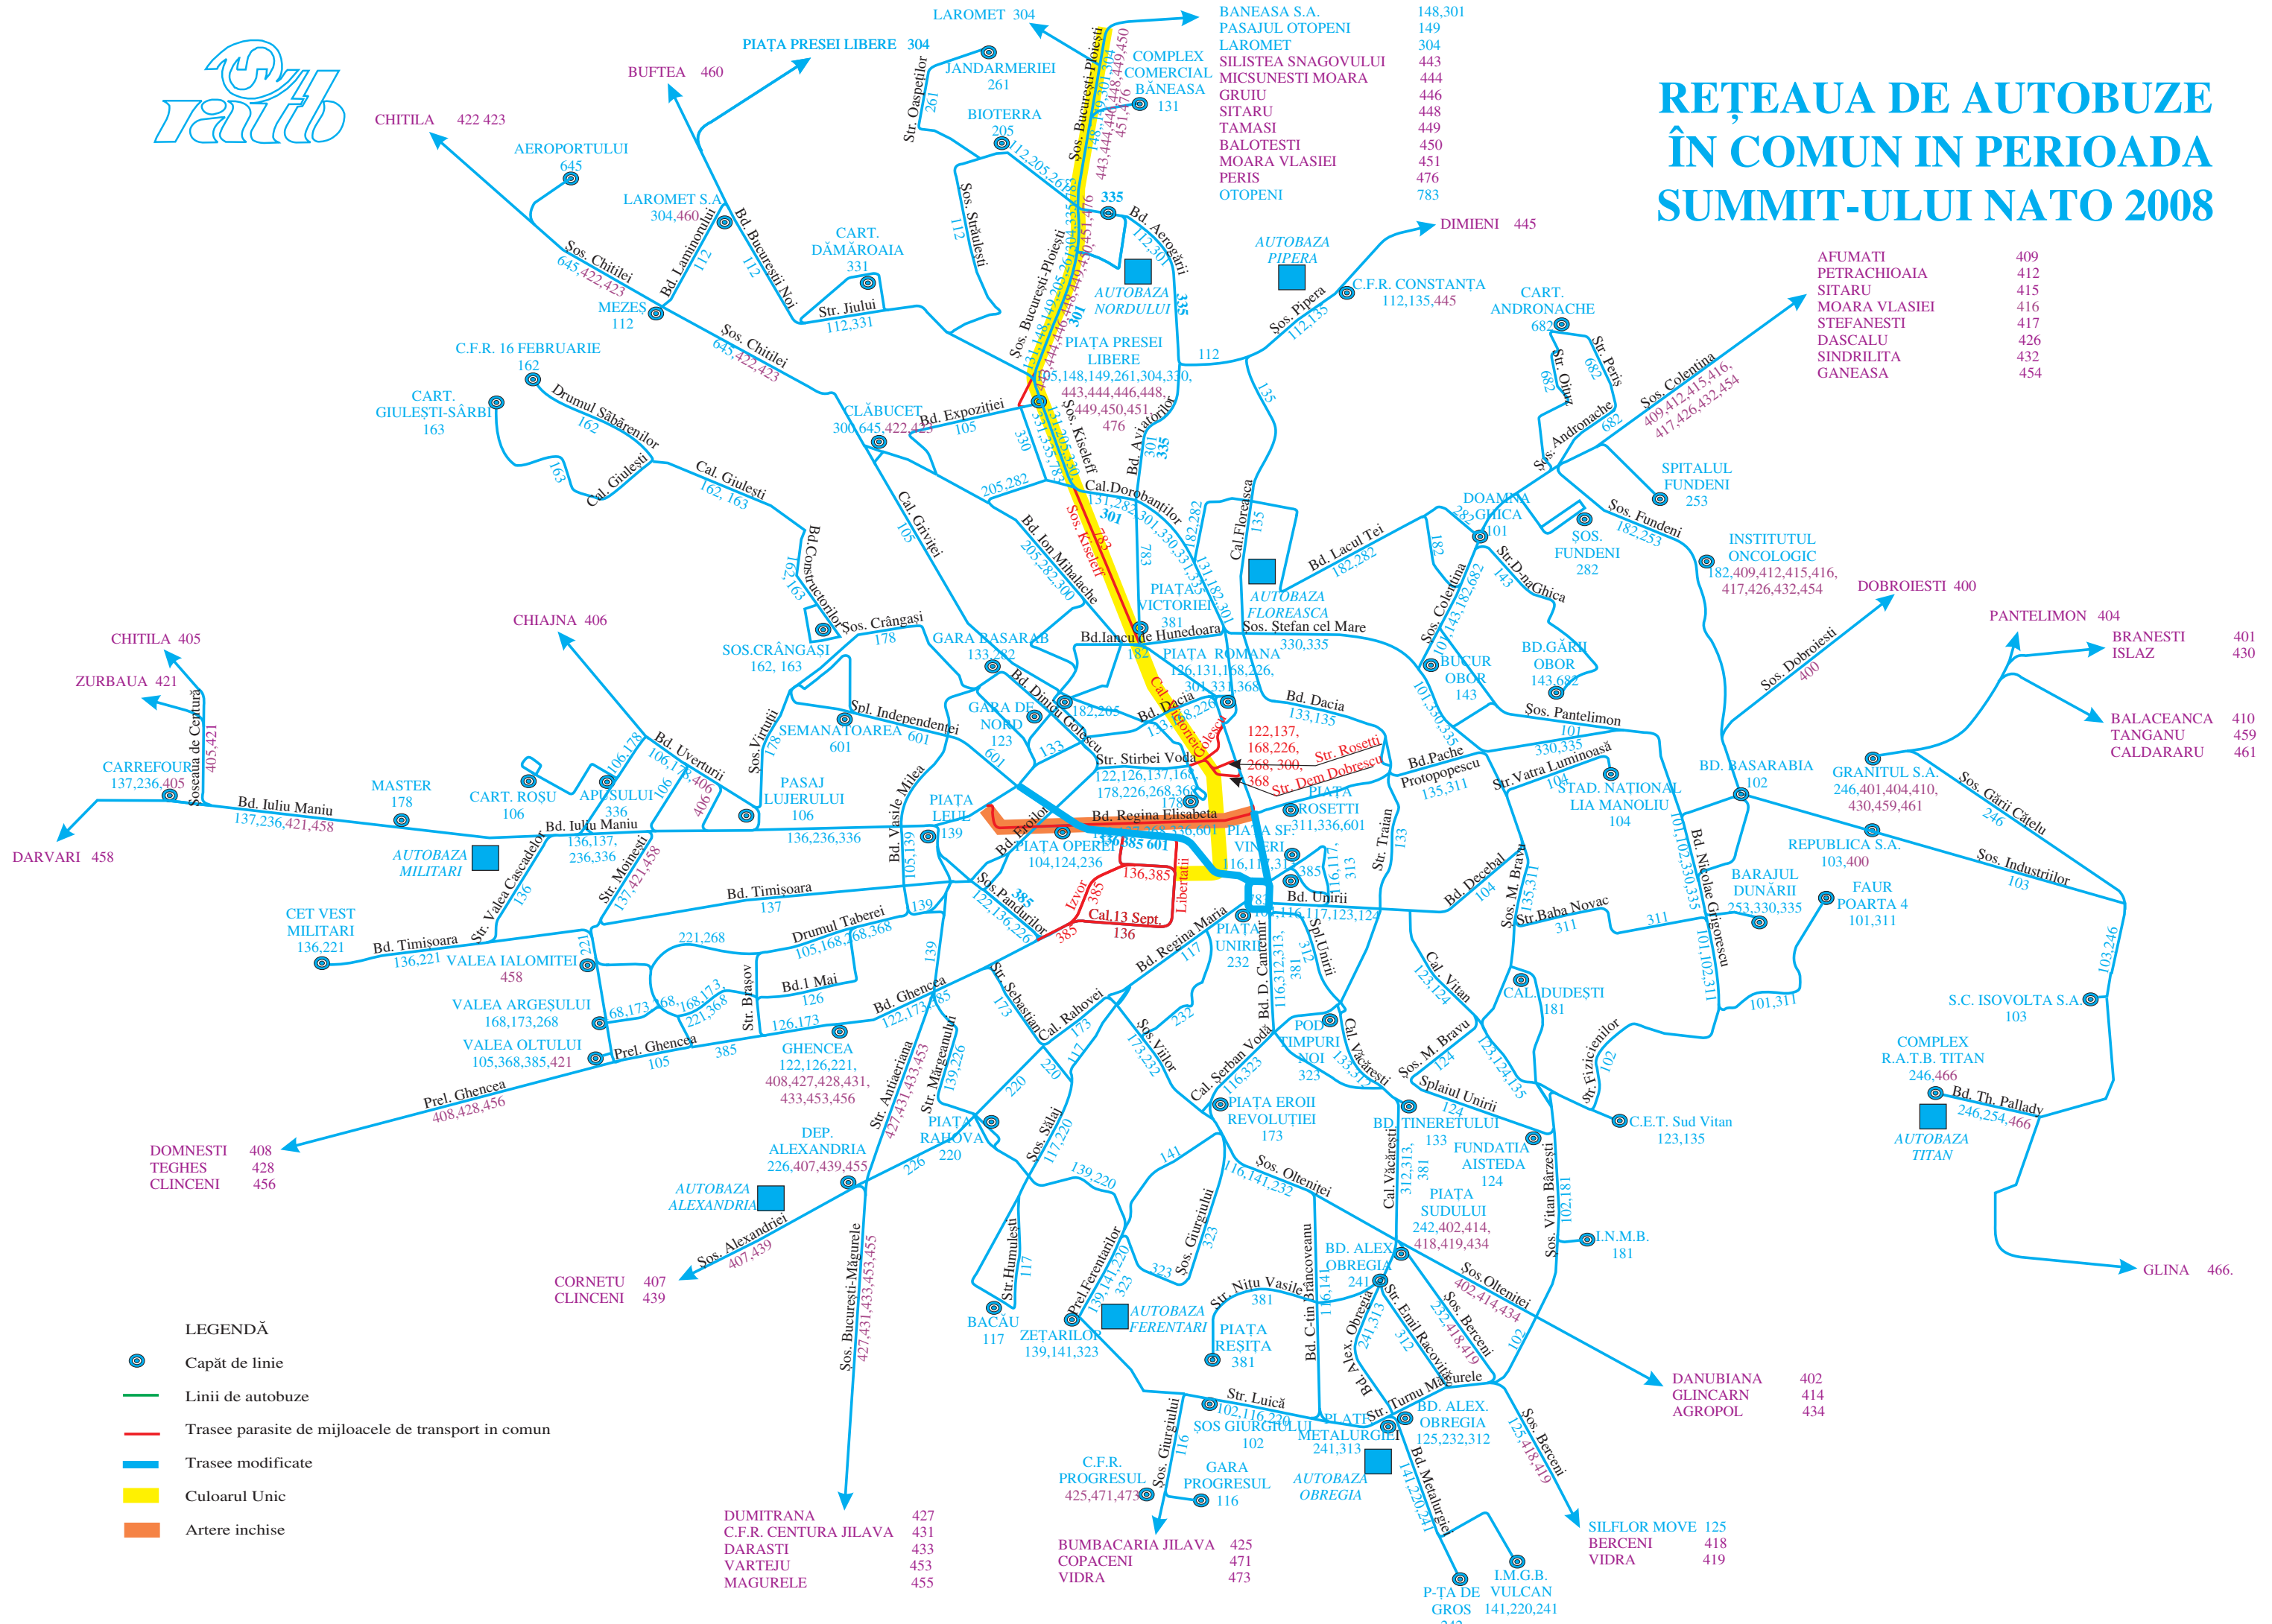

REȚEAUA DE AUTOBUZE ÎN COMUN ÎN PERIOADA SUMMIT-ULUI NATO 2008

BANEASA S.A.	148,301
PASAJUL OTOPENI	149
LAROMET	304
SILISTEA SNAGOVULUI	443
MICSUNESTI MOARA	444
GRUIU	446
SITARU	448
TAMASI	449
BALOTESTI	450
MOARA VLASIEI	451
PERIS	476
OTOPENI	783

AFUMATI	409
PETRACHIOAIA	412
SITARU	415
MOARA VLASIEI	416
STEFANESTI	417
DASCALU	426
SINDRILITA	432
GANEASA	454

BRANESTI	401
ISLAZ	430
BALACEANCA	410
TANGANU	459
CALDARARU	461

- LEGENDĂ**
- Capăt de linie
 - Linii de autobuze
 - Trasee parsite de mijloacele de transport in comun
 - Trasee modificate
 - Culoarul Unic
 - Artere inchise

DUMITRANA	427
C.F.R. CENTURA JILAVA	431
DARASTI	433
VARTEJU	453
MAGURELE	455

BUMBACARIA JILAVA	425
COPACENI	471
VIDRA	473

SILFLOR MOVE	125
BERCENI	418
VIDRA	419

DANUBIANA	402
GLINCARN	414
AGROPOL	434

GLINA 466.