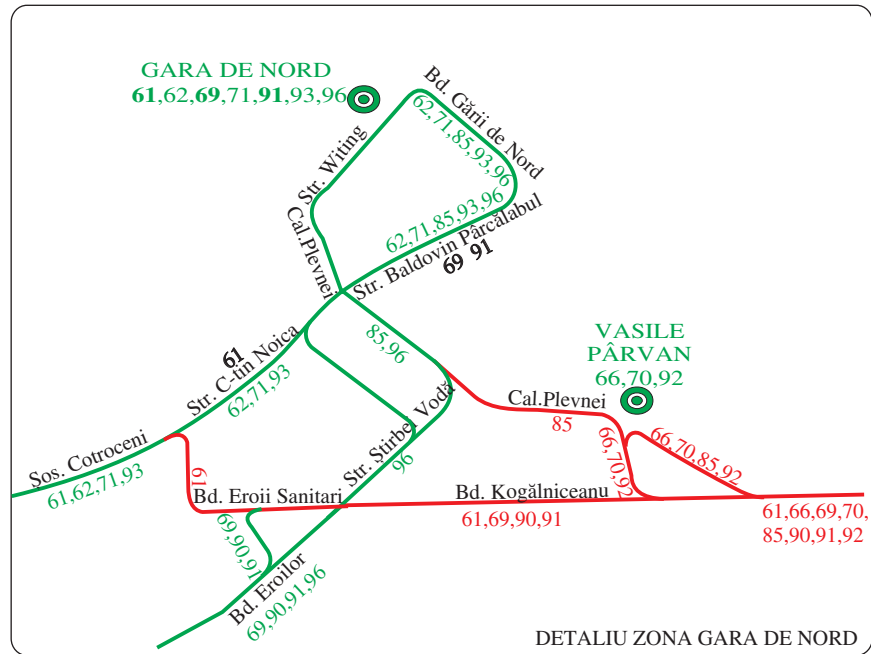

# REȚEAUA DE TROLEIBUZE IN PERIOADA SUMMIT-ULUI NATO 2008

- LEGENDĂ
- Capăt de linie
  - Linii de troleibuze
  - Trasee parasitate de mijloacele de transport in comun
  - Trasee modificate
  - Culoarul Unic
  - Artere inchise