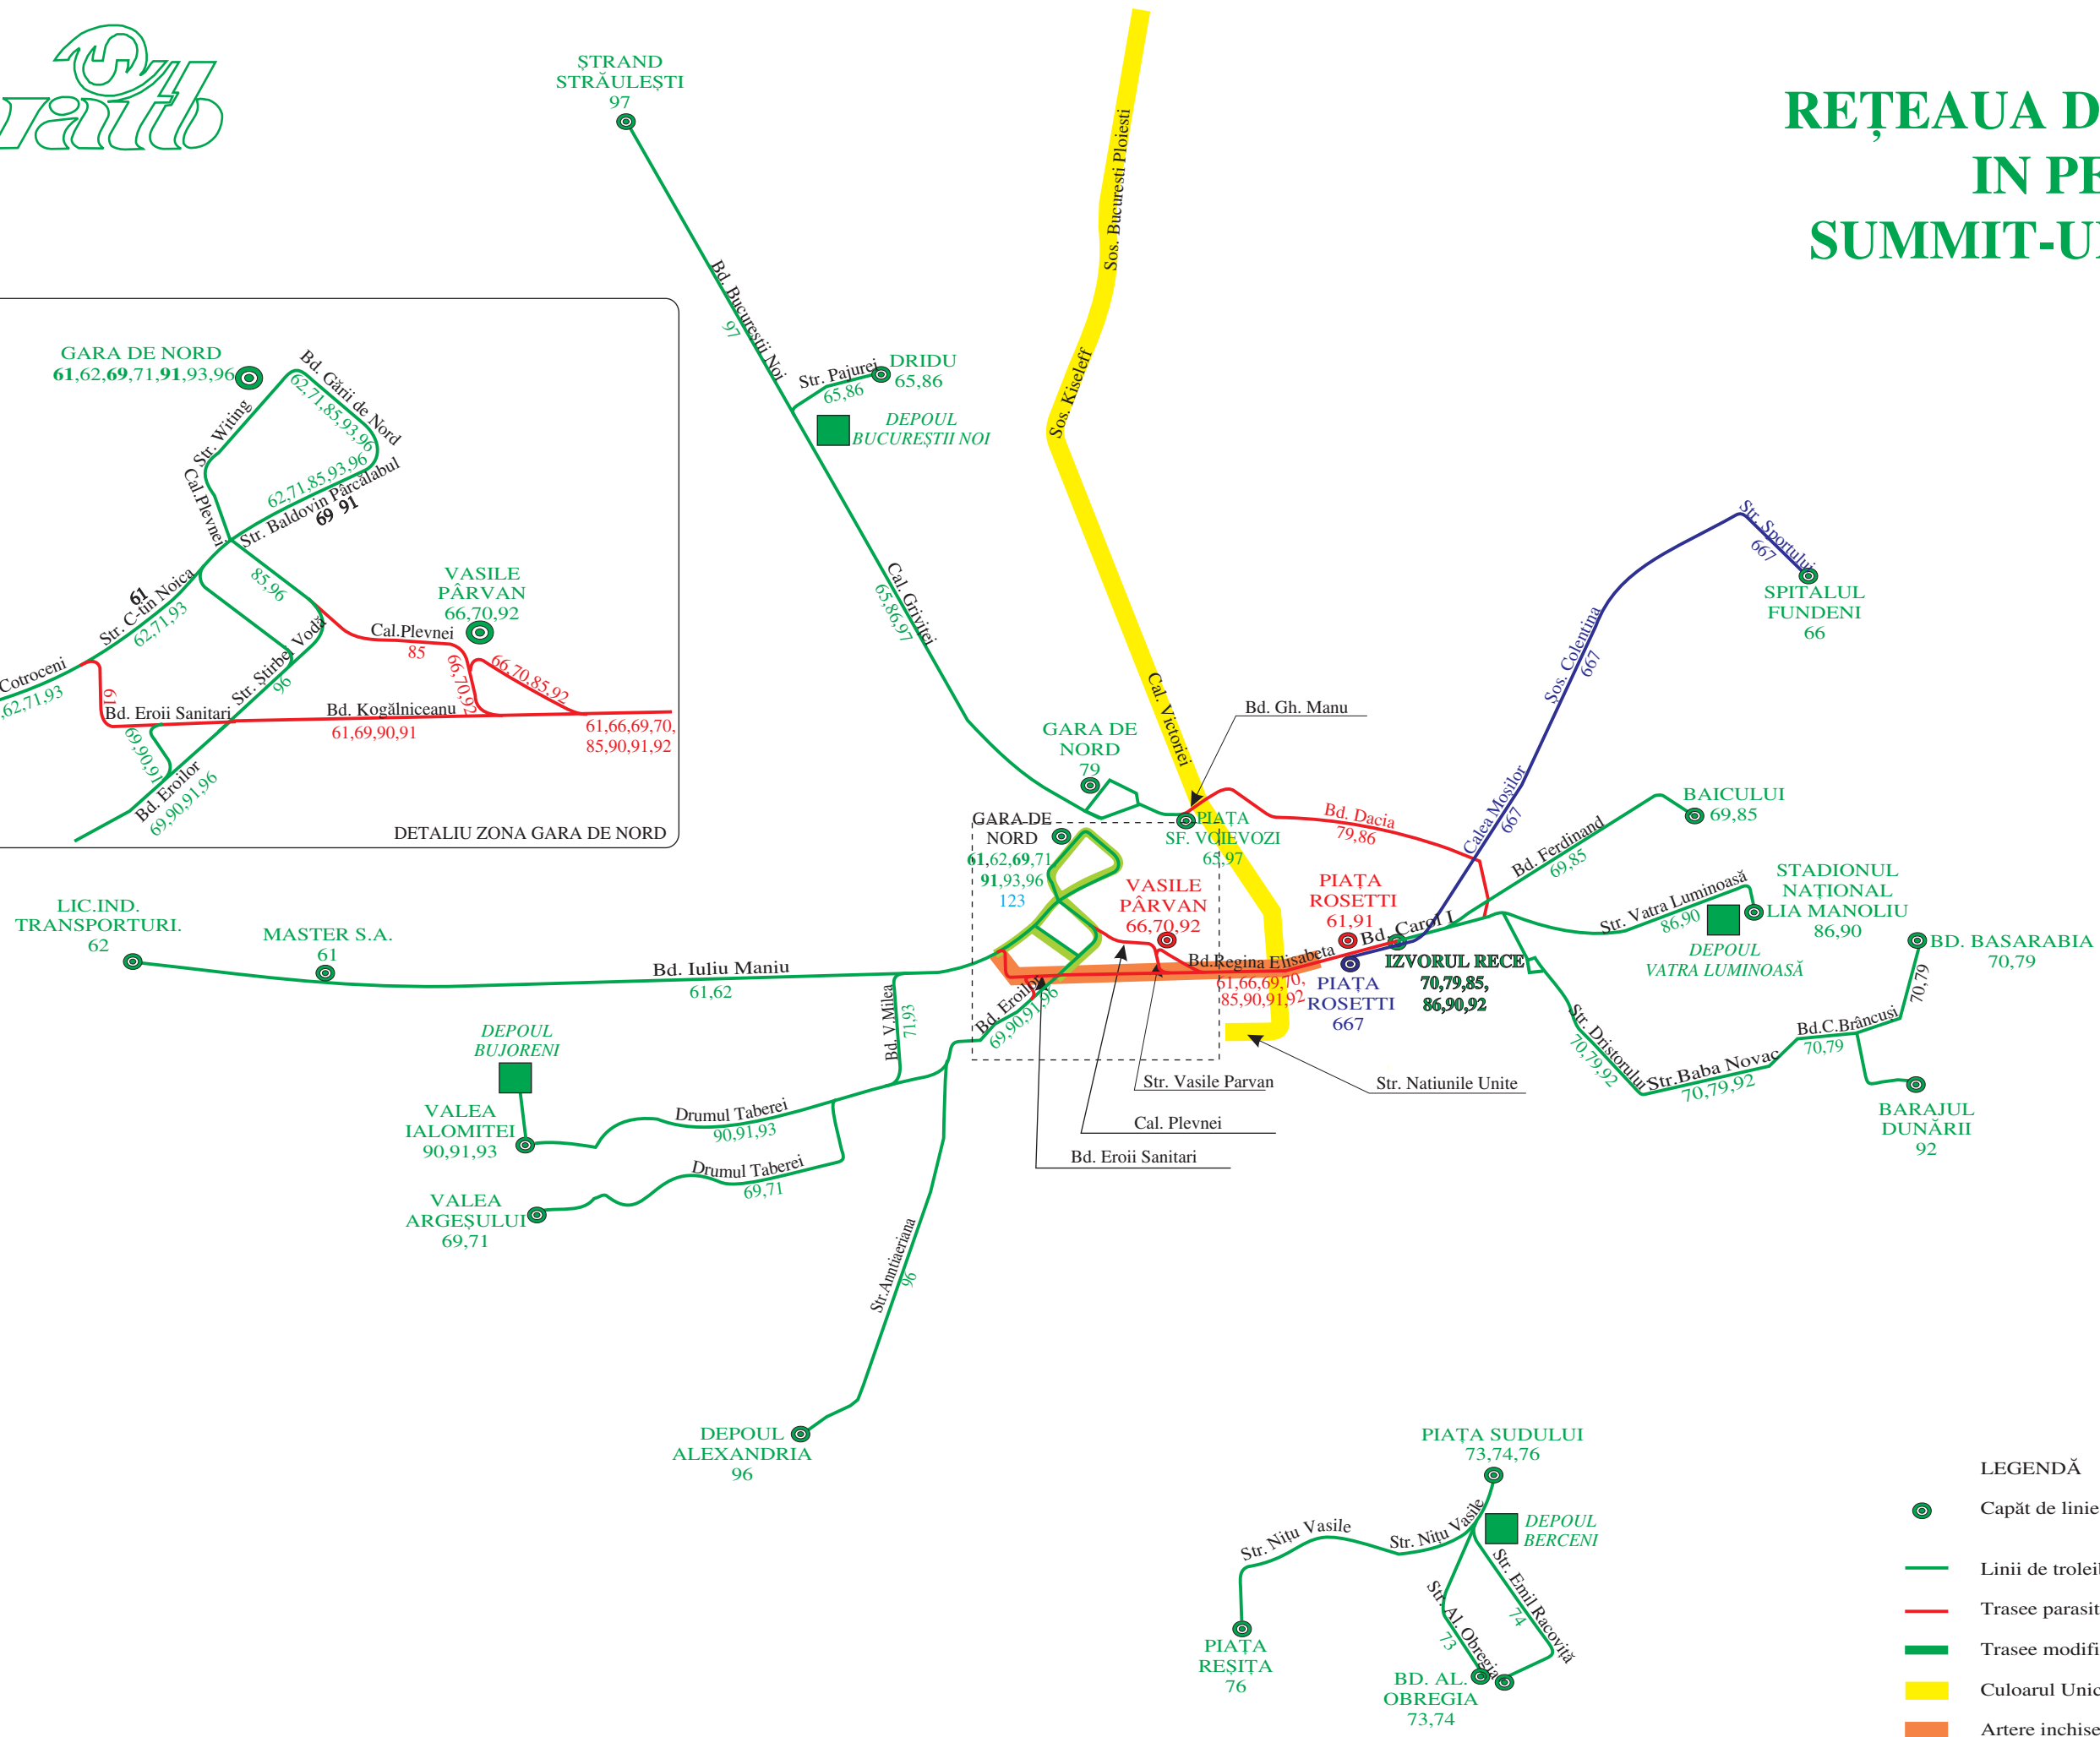

# REȚEAUA DE TROLEIBUZE IN PERIOADA SUMMIT-ULUI NATO 2008

- LEGENDĂ
- Capăt de linie
  - Linii de troleibuze
  - Trasee parasitate de mijloacele de transport in comun
  - Trasee modificate
  - Culoarul Unic
  - Artere inchise